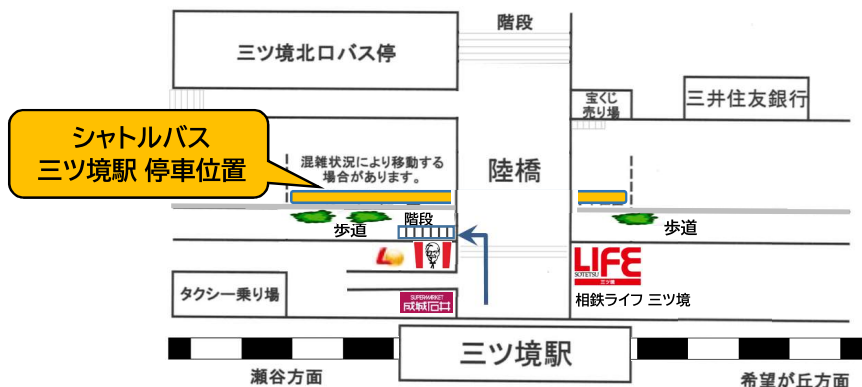

三ツ境便 月曜～土曜日運行中♪

シャトルバス時刻表

ご自由にご利用下さい!

● 三ツ境駅北口 → 瀬谷ふたつ橋病院 → 宮沢の里はなもも苑

		1便	2便	3便	4便	5便	6便	7便	8便
三ツ境駅北口 付近	発	8:00	9:00	10:05	11:10	12:30	13:30	14:35	15:40
楽老ハイツ9棟前	-	...	9:02	10:07	11:12	12:32	13:32	14:37	15:42
北部会館前	-	...	9:07	10:12	11:17	12:37	13:37	14:42	15:47
瀬谷ふたつ橋病院	発	8:10	9:15	10:20	11:25	12:45	13:45	14:50	15:55
瀬谷スポーツセンター	-	...	9:18	10:23	11:28	12:48	13:48	14:53	15:58
南瀬谷1-56付近	-	...	9:20	10:25	11:30	12:50	13:50	14:55	16:00
宮沢の里はなもも苑	着	8:20	9:25	10:30	11:35	12:55	13:55	15:00	16:05

● 宮沢の里はなもも苑 → 瀬谷ふたつ橋病院 → 三ツ境駅北口

		1便	2便	3便	4便	5便	6便	7便	8便
宮沢の里はなもも苑	発	8:30	9:35	10:40	12:00	13:00	14:05	15:10	17:40
南瀬谷1-56付近	-	8:33	9:38	10:43	12:03	13:03	14:08	15:13	...
瀬谷スポーツセンター	-	8:35	9:40	10:45	12:05	13:05	14:10	15:15	...
瀬谷ふたつ橋病院	発	8:45	9:50	10:55	12:15	13:15	14:20	15:25	17:55
三ツ境駅北口	着	8:50	9:55	11:00	12:20	13:20	14:25	15:30	18:00

美里会 シャトルバス 停車位置 地図

三ツ境駅改札口を出て左へ ケンタッキー前の階段を上がり
建物を出てすぐ(陸橋手前の)左手階段を降りてください。

- * シャトルバス運休日は、日曜日、祝日。
 - * 交通事情により、運行時刻が前後する場合がございます。ご了承ください。
 - * 「南瀬谷1-56付近」、「瀬谷スポーツセンター」での乗車希望の方は手を挙げてお知らせください。
 - * 指定場所以外での、乗降は致しかねます。ご理解のほど、宜しくお願いいたします。
- <ご連絡先>
- * シャトルバス直通携帯 : 090-7219-3353 (運転中は出られない為、折り返しを致します。)
 - * 瀬谷ふたつ橋病院 : 045-303-1151 * 宮沢の里 はなもも苑 : 045-304-5055