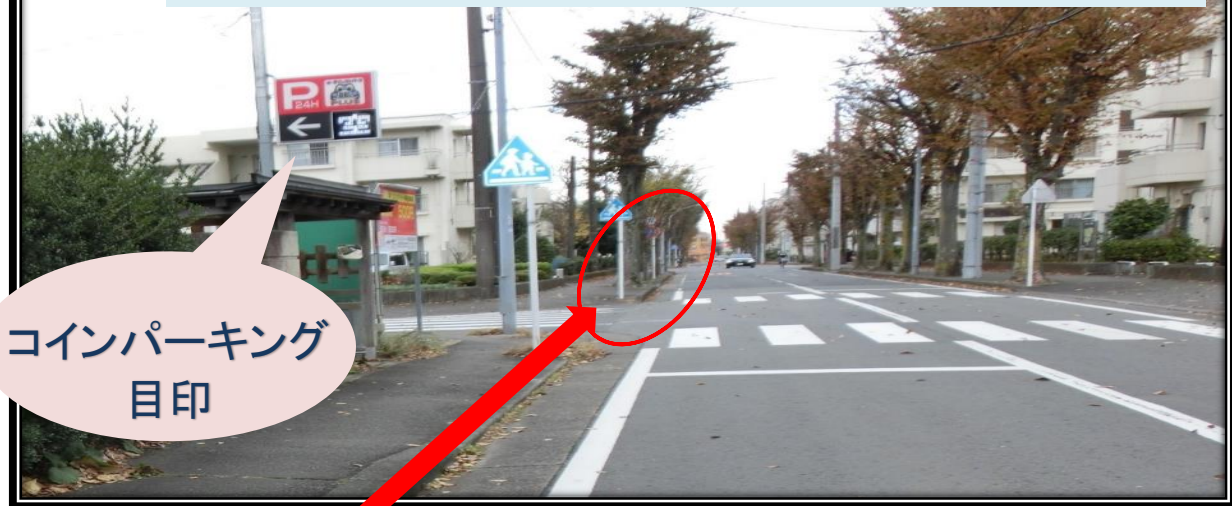

## シャトルバスの停車場所について

日頃より、美里会 シャトルバスをご利用いただき誠にありがとうございます。  
令和5年1月4日より、三ツ境便・瀬谷便「瀬谷ふたつ橋病院⇨宮沢の里はなもも苑」  
のルートに停車場所を追加いたします。詳しくは下記の地図よりご確認ください。  
停車時間は別紙時刻表更新いたします。お時間と場所のご確認をお願い致します。  
※停車場所は、車両待機が難しく前後する可能性があります。  
※乗車の際は、手を挙げて頂くようお願い致します。  
今後とも、医療法人社団 美里会をご愛顧下さいますようお願い申し上げます。

### 瀬谷スポーツセンター付近の反対車線