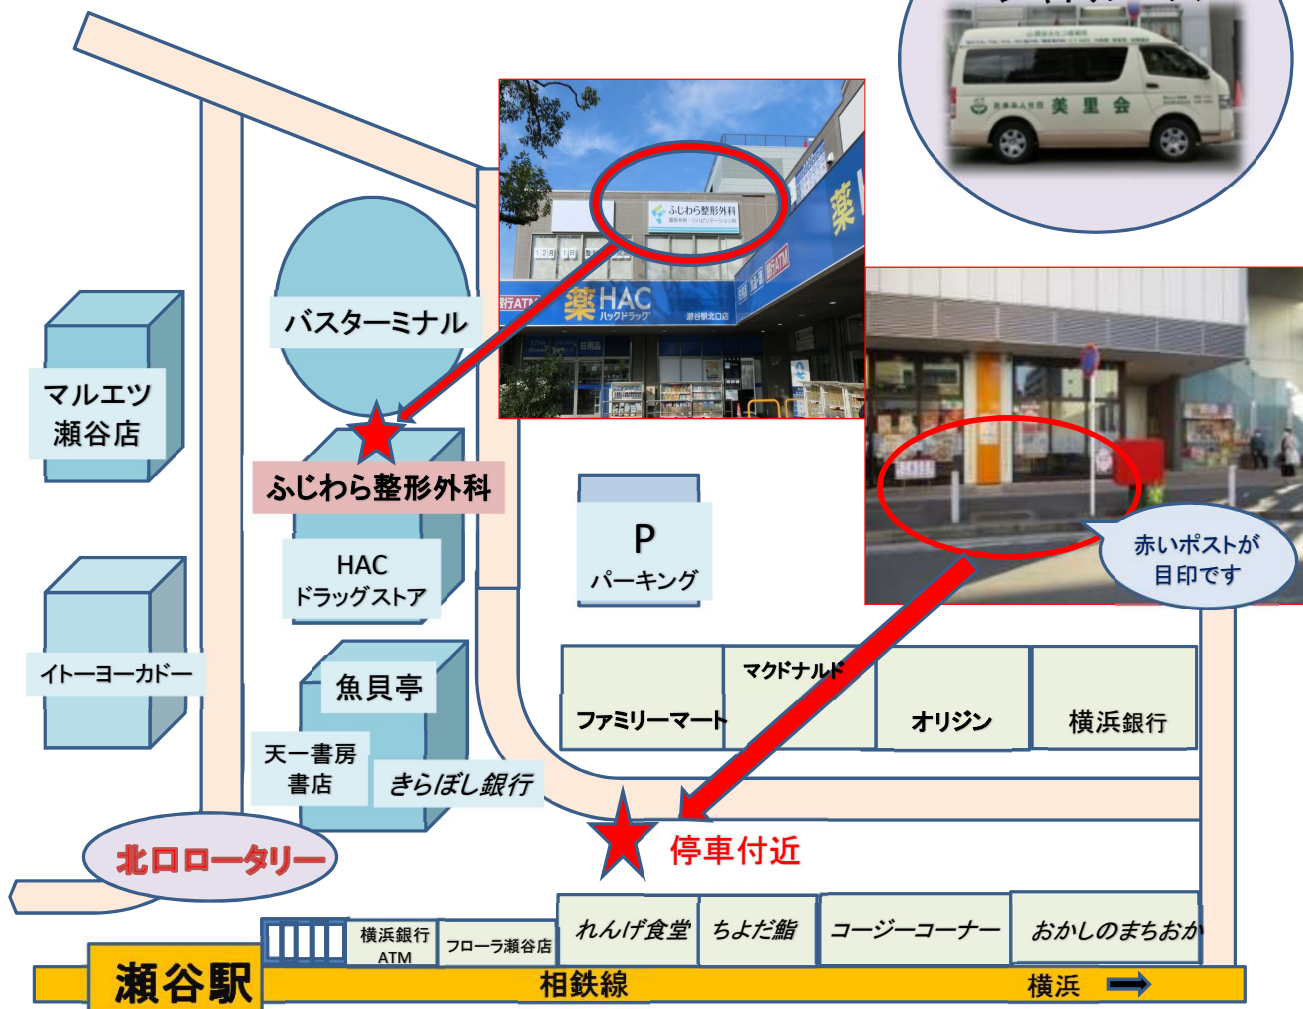

瀬谷駅北口拡大地図

医療法人社団 美里会 シャトル便を
ご利用いただき、誠にありがとうございます。
引き続きご愛顧くださりますよう
よろしくお願い申し上げます。

宮沢の里はなもも苑
☎045-300-3335