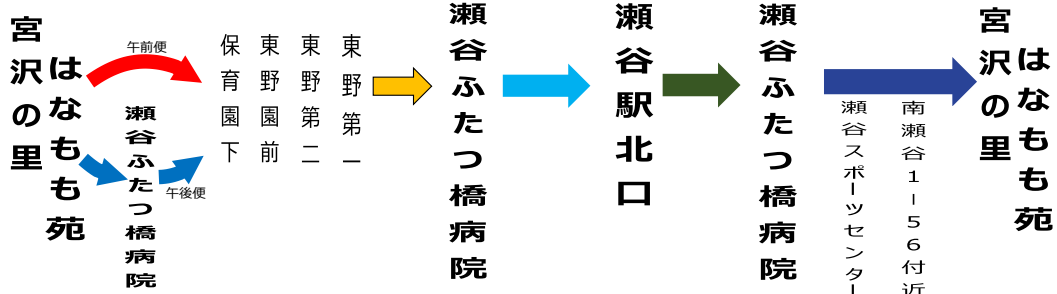

午前便	
宮沢の里はなもも苑		発	10:00
↓			↓
東野 周辺	保育園下	-	10:15
	東野園	-	10:18
	東野第二	-	10:20
	東野第一	-	10:25
瀬谷ふたつ橋病院		発	10:40
瀬谷駅北口		発	10:55
瀬谷ふたつ橋病院		発	11:10
瀬谷スポーツセンター		-	11:20
南瀬谷1-56付近		-	11:22
宮沢の里はなもも苑		着	11:25

		午後便	
宮沢の里はなもも苑		発	12:50
瀬谷ふたつ橋病院		発	13:00
東野 周辺	保育園下	-	13:05
	東野園	-	13:08
	東野第二	-	13:10
	東野第一	-	13:15
瀬谷ふたつ橋病院		発	13:30
瀬谷駅北口		発	13:45
瀬谷ふたつ橋病院		発	14:00
瀬谷スポーツセンター		-	14:10
南瀬谷1-56付近		-	14:12
宮沢の里はなもも苑		着	14:15