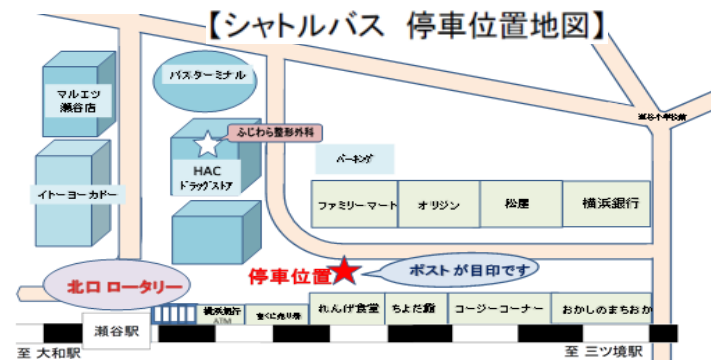

# 瀬谷便

〈月曜日～土曜日運行中〉

## シャトルバス時刻表

ご自由にご利用下さい！

		午前便	
宮沢の里はなもも苑		発	10:00
↓			↓
東野 周辺	保育園下	-	10:15
	東野園	-	10:18
	東野第二	-	10:20
	東野第一	-	10:25
瀬谷ふたつ橋病院		発	10:40
瀬谷駅北口		発	10:55
瀬谷ふたつ橋病院		発	11:10
瀬谷スポーツセンター		-	11:20
南瀬谷1-56付近		-	11:22
宮沢の里はなもも苑		着	11:25

		午後便	
宮沢の里はなもも苑		発	12:50
瀬谷ふたつ橋病院		発	13:00
東野 周辺	保育園下	-	13:05
	東野園	-	13:08
	東野第二	-	13:10
	東野第一	-	13:15
瀬谷ふたつ橋病院		発	13:30
瀬谷駅北口		発	13:45
瀬谷ふたつ橋病院		発	14:00
瀬谷スポーツセンター		-	14:10
南瀬谷1-56付近		-	14:12
宮沢の里はなもも苑		着	14:15

### 瀬谷シャトル便 時刻表

QRコード

- \* 運休日は、日曜日、祝日。
- \* 交通事情により、運航時刻が前後する場合がございます。ご了承下さい。
- \* 「南瀬谷1-56付近」「瀬谷スポーツセンター」で乗車希望の方は手を挙げてお知らせください。
- \* 指定場所以外での、乗降は致しかねます。ご理解のほど、宜しくお願い致します。