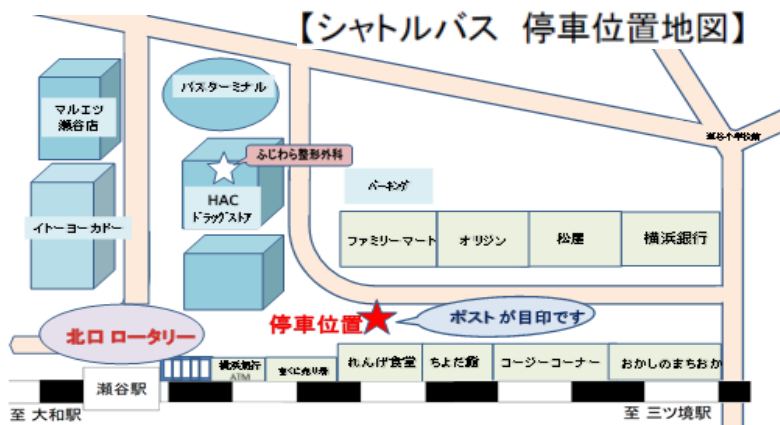

瀬谷便

〈月曜日～土曜日運行中〉

シャトルバス時刻表

ご自由にご利用下さい!

● 瀬谷駅北口付近 → 瀬谷ふたつ橋病院 → 宮沢の里はなもも苑

		1便	2便	3便	4便
瀬谷駅北口 付近	発		10:30	11:35	14:45
ローソンストア100 瀬谷4丁目交差点付近	発		10:35	11:40	14:50
瀬谷ふたつ橋病院	発		10:45	11:50	15:00
瀬谷スポーツセンター	-		10:48	11:53	15:03
南瀬谷1-56付近	-		10:50	11:55	15:05
宮沢の里はなもも苑	着		10:55	12:00	15:10

● 宮沢の里はなもも苑 → 瀬谷ふたつ橋病院 → 瀬谷駅北口

		1便	2便	3便	4便
宮沢の里はなもも苑	発	10:00	11:10	14:20	
南瀬谷1-56付近	-	10:03	11:13	14:23	
瀬谷スポーツセンター	-	10:05	11:15	14:25	
瀬谷ふたつ橋病院	発	10:15	11:25	14:35	
瀬谷駅北口	着	10:25	11:35	14:45	

- * 運休日は、日曜日、祝日。
- * 交通事情により、運航時刻が前後する場合がございます。ご了承下さい。
- * 「南瀬谷1-56付近」「瀬谷スポーツセンター」で乗車希望の方は手を挙げてお知らせください。
- * 指定場所以外での、乗降は致しかねます。ご理解のほど、宜しくお願い致します。

＜ご連絡先＞

- * シャトルバス直通 :090-2760-5906 (運転中は出られない為、折り返し致します。)
- * 瀬谷ふたつ橋病院 :045-303-1151 * 宮沢の里 はなもも苑:045-300-3335