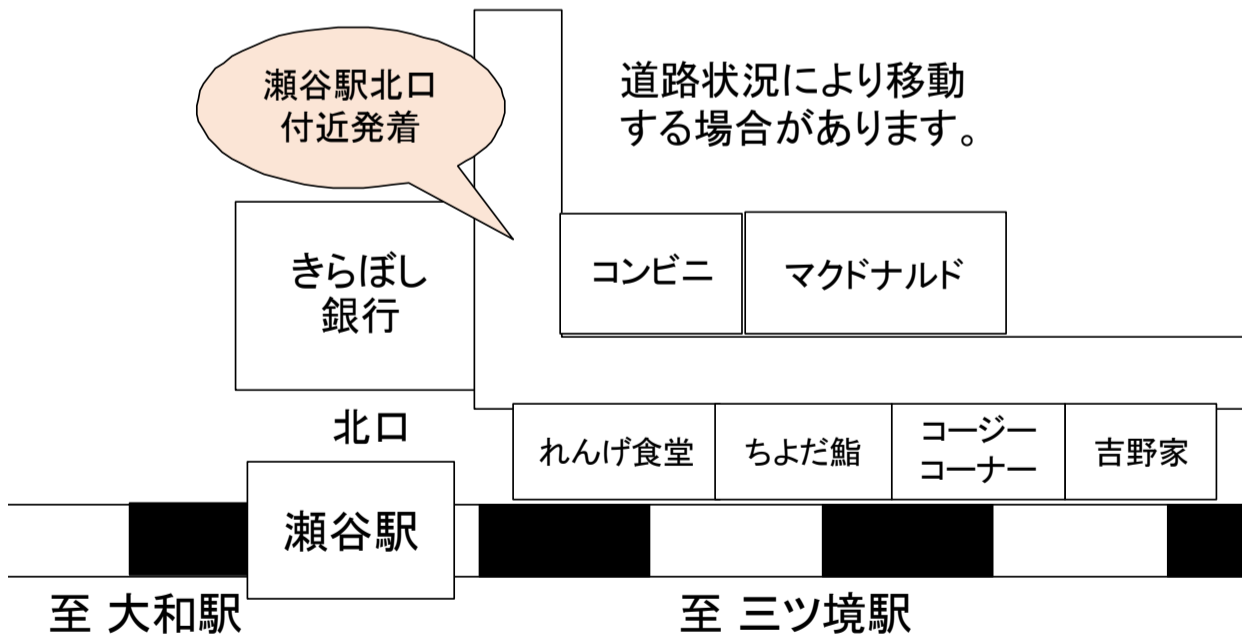

【シャトルバス 停車位置地図】

- 運休日は、日曜日、祝日。
- 交通事情により、運航時刻が前後する場合がございます。ご了承下さい。
- 「南瀬谷1-56付近」「瀬谷スポーツセンター」で乗車希望の方は手を挙げてお知らせください。
- 指定場所以外での、乗降は致しかねます。ご理解のほど、宜しくお願い致します。

<ご連絡先>

- シャトルバス直通 : 090-2760-5906 (運転中は出られない為、折り返し致します。)
- 瀬谷ふたつ橋病院 : 045-303-1151
- 宮沢の里 はなもも苑 : 045-300-3335