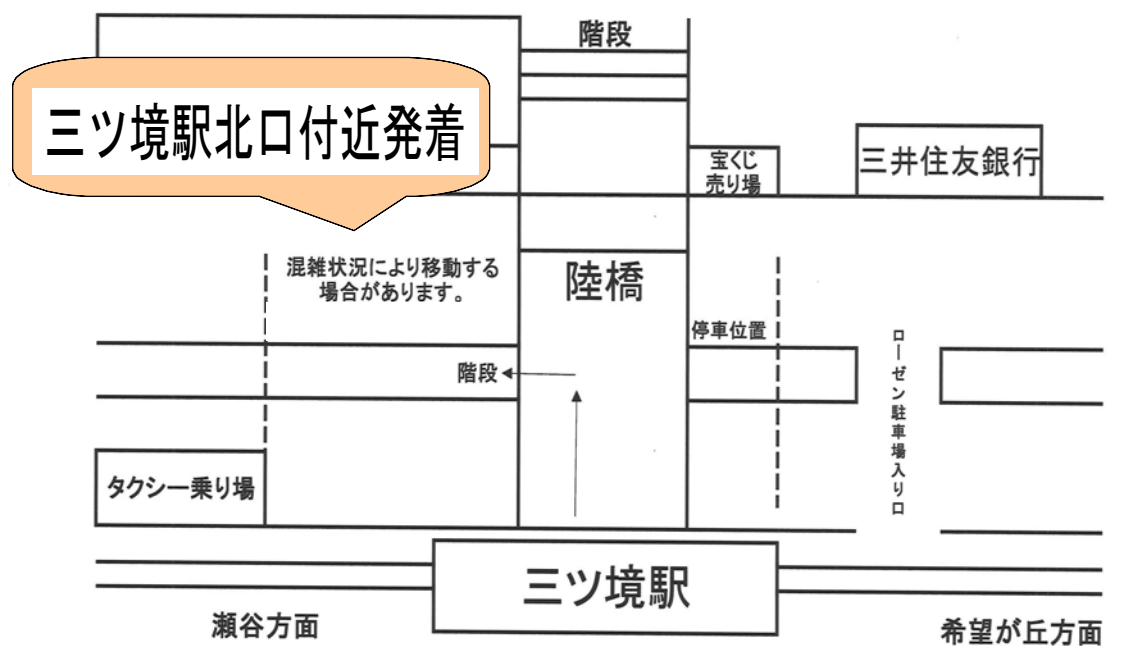

三ツ境便 月曜～土曜日運行中♪

シャトルバス時刻表

ご自由にご利用下さい!

* 宮沢の里 はなもも苑行

(三ツ境駅北口付近発・・瀬谷ふたつ橋病院経由・・宮沢の里 はなもも苑)

2019年1月現在

バス・運行経路		1便	2便	3便	4便	5便	6便	7便	8便
三ツ境駅北口付近	発	8:00	8:58	10:03	11:08	12:28	13:28	14:33	15:38
瀬谷ふたつ橋病院	発	8:10	9:10	10:15	11:20	12:40	13:40	14:45	15:50
宮沢の里 はなもも苑	着	8:20	9:20	10:25	11:30	12:50	13:50	14:55	16:00

* 三ツ境北口 行

(宮沢の里 はなもも苑発・・瀬谷ふたつ橋病院経由・・三ツ境駅北口行)

バス・運行経路		1便	2便	3便	4便	5便	6便	7便	8便
宮沢の里 はなもも苑	発	8:29	9:34	10:39	11:59	12:59	14:04	15:09	17:39
南瀬谷1-56付近	着	8:32	9:37	10:42	12:02	13:02	14:07	15:12	...
瀬谷スポーツセンター	着	8:35	9:40	10:45	12:05	13:05	14:10	15:15	...
瀬谷ふたつ橋病院	発	8:45	9:50	10:55	12:15	13:15	14:20	15:25	17:55
三ツ境駅北口	着	8:50	9:55	11:00	12:20	13:20	14:25	15:30	18:00

美里会 シャトルバス 停車位置 地図

三ツ境駅 改札口を出て 左へ ケンタッキー前の階段を上り 陸橋手前の階段を降りてください。

- * シャトルバス運休日は、日曜日、祝日。
- * 交通事情により、運行時刻が前後する場合がございます。ご了承ください。
- * 「南瀬谷1-56付近」、「瀬谷スポーツセンター」での乗車希望の方は手を挙げてお知らせください。
- * 指定場所以外での、乗降は致しかねます。ご理解のほど、宜しくお願いいたします。