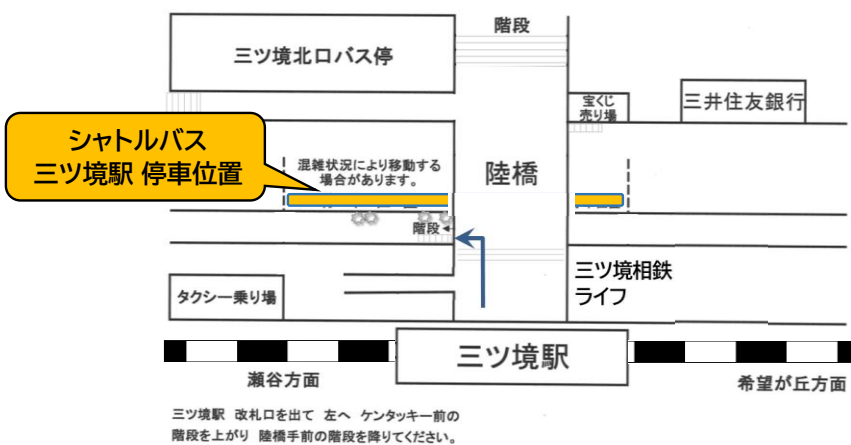

美里会 シャトルバス 停車位置 地図

1. シャトルバス運休日は、日曜日、祝日。
   - 交通事情により、運行時刻が前後する場合がございます。ご了承ください。
   - 「南瀬谷1-56付近」、「瀬谷スポーツセンター」での乗車希望の方は手を挙げてお知らせください。
   - 指定場所以外での、乗降は致しかねます。ご理解のほど、宜しくお願いいたします。
2. <ご連絡先>
3. シャトルバス直通携帯 : 090-7219-3353 (運転中は、出られない為、折り返しを致します。)
   - 瀬谷ふたつ橋病院 : 045-303-1151 * 宮沢の里 はなもも苑 : 045-300-3335